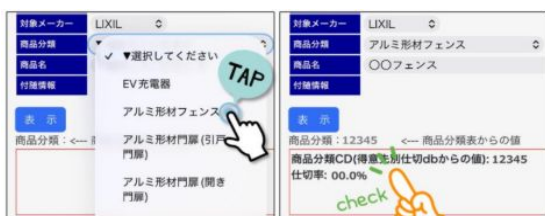

Pick Up! 進化したGテリアアプリの主要機能

商品情報 40社以上のメーカーを集約

アプリなら：商談中にタブレットで即座に比較が可能。効率的な提案を実現します。

商品名	数量	納期
様邸現場入れ 樹ら染S床板(8)3枚入L1200RY	11	20251020
様邸現場入れ 樹ら染S幕板B(5)1枚入L2950RY	1	20251020
様邸現場入れ 樹ら染S幕板B(6)1枚入L3650RY	2	20251020
様邸現場入れ 樹ら染S正面幕板B取付材床板固定5個入BR	1	20251020
様邸現場入れ 樹ら染S正面幕板B取付材床板固定8個入BR	1	20251020
様邸現場入れ 樹ら染S側面幕板B取付材1個入BR	1	20251020
様邸現場入れ 樹ら染S側面幕板B取付材3個入BR	1	20251020
様邸現場入れ 樹ら染S床板取付部品横止め力加20個BR	1	20251020
様邸現場入れ 樹ら染S床板取付部品横止め基本60個BR	1	20251020
様邸現場入れ 樹ら染S大引(2本入)1.5間L2680BR	1	20251020

納期情報 自社納期を即確認

アプリなら：現場や外出先でも納品目安を確認可能。工程管理がスムーズに！

掲載メーカー 続々追加！ LIXIL / イナバ / タカショー / ヨドコウ / 三協アルミ / 四国化成 / エスピーク / ユニソ

仕切り情報 8社以上の仕切りを確認

アプリなら：24時間 売値を即座に回答。仕事の流れを止めません。

まだまだある便利機能！

- イナバ運賃表
- 最新セール・イベント情報
- 請求書確認 (楽楽明細連携)
- ピン留め・お気に入り機能