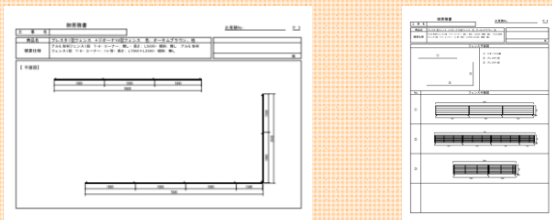

樹ら楽ステージ
10step

POINT 2 施工確認も簡単!

寸法図・割付図も同時作成するので、職人さんへの施工指示も簡単にできます

POINT 3 完成イメージがわかる!

パース・詳細図で商品仕様の詳細確認が簡単にでき、お施主様との商談時に完成イメージの提示が可能です

【対象商品】

- ・フェンス
- ・京香
- ・グリップライン
- ・プラスG
- ・デザイナーズパーツ
- ・ビューステージ
- ・ツインガードⅢ
- ・スピーネ/ストックヤード
- ・シュエット
- ・サニージュ
- ・ココマ
- ・暖蘭物語
- ・ジーマ
- ・樹ら楽ステージ/木彫
- ・レストステージ
- ・タイルデッキ
- ・フーゴ・ネスカ
- ・美彩
- ・表札シュミレーション