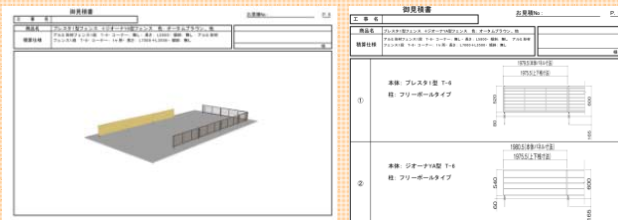

樹ら楽ステージ
10step

POINT 2 施工確認も簡単!

寸法図・割付図も同時作成するので、職人さんへの施工指示も簡単にできます

POINT 3 完成イメージがわかる!

パース・詳細図で商品仕様の詳細確認が簡単にでき、お施主様との商談時に完成イメージの提示が可能です

【対象商品】

- ・フェンス
- ・京香
- ・グリップライン
- ・プラスG
- ・デザイナーズパーツ
- ・ビューステージ
- ・ツインガードⅢ
- ・スピーネ/ストックヤード
- ・シュエット
- ・サニージュ
- ・ココマ
- ・暖蘭物語
- ・ジーマ
- ・樹ら楽ステージ/木彫
- ・レストステージ
- ・タイルデッキ
- ・フーゴ・ネスカ
- ・美彩
- ・表札シュミレーション